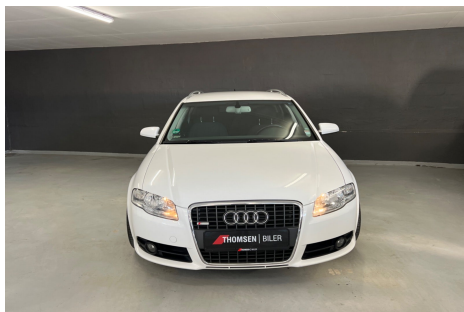

# Audi A4 · 2,0 · S-line Avant

**Pris: 55.000,-**

Type:	Personvogn
Modelår:	2008
1. indreg:	01/2008
Kilometer:	247.201 km.
Brændstof:	Benzin
Farve:	
Antal døre:	5

Her udbydes en ældre men utrolig fin og velholdt A4 med S-Line udstyr. Servicebogen er udfyldt · sidste service var ved 237.000km Bilen i tal: · 130hk · 12 ·3km/l · Træk til 1300kg · Årlig ejeravgift 4890kr Highlights: · S-Line Pakke · Audi Connect m.Subwoofer · Fartpilot · "Køleskab" i handskerum · Sædevarme · Tonederuder · 2 Zone Klimaanlæg · Træk til 1300kg · Multifunktionsrat · 19" Originale Audi fælge (tilkøb 8500kr) alu. · 19" alufælge · fuldaut. klima · 2 zone klima · vinterhjul · køl i handskerum · alarm · fjernb. c.lås · c.lås · fartpilot · kørecomputer · infocenter · startspærre · sædevarme · regnsensor · udv. temp. måler · højdejust. forsæder · højdejust. førersæde · el-ruder · 4x el-ruder · el-spejle · splitbagsæde · stofindtræk · kopholder · bagagerumsdækken · isofix · aux tilslutning · cd/radio · cd · el-spejle m/varme · tågelygter · airbag · abs · antispin · esp · servo · tagræling · mørktonede ruder i bag · træk · tidligere undervognsbehandlet **UNDGÅ FORGÆVES KØRSEL! RING DERFOR INDEN ANKOMST · DET SIKRER DIG AT BILEN OG MEDARBEJDEREN ER PÅ ADRESSEN.** Den angivne pris er uden statsligt gebyr på 1.380kr for nummerplader. Vi er autoriseret nummerpladeoperatør/motorkontor · du har derfor muligheden for · at få din nye bil med hjem med det samme! Vi tager forbehold for tastefejl og deslige

Motor	Ydelse	Transmission	Mål	Økonomi
Volume: 2,0	Effekt: 130 HK.	Forhjulstræk	Længde: 459 cm.	Tank: 70 l.
Cylinder: 4	Moment: 195	Gear: Manuel gear	Bredde: 177 cm.	Km/l: 12,3 l.
Antal ventiler: 20	Topfart: 208 km/t.		Højde: 143 cm	Ejeravgift:
	0-100 km/t.: 10,1 sek.		Vægt: 1.400 kg.	DKK 5.460