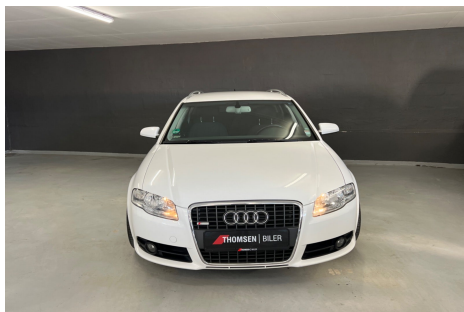

Audi A4 · 2,0 · S-line Avant

**Pris: 55.000,-**

Type:	Personvogn
Modelår:	2008
1. indreg:	01/2008
Kilometer:	247.201 km.
Brændstof:	Benzin
Farve:	
Antal døre:	5

Her udbydes en ældre men utrolig fin og velholdt A4 med S-Line udstyr. Servicebogen er udfyldt · sidste service var ved 237.000km Bilen i tal: · 130hk · 12 ·3km/l · Træk til 1300kg · Årlig ejeravgift 4890kr Highlights: · S-Line Pakke · Audi Connect m.Subwoofer · Fartpilot · "Køleskab" i handskerum · Sædevarme · Tonederuder · 2 Zone Klimaanlæg · Træk til 1300kg · Multifunktionsrat · 19" Originale Audi fælge (tilkøb 8500kr) alu. · 19" alufælge · fuldaut. klima · 2 zone klima · vinterhjul · køl i handskerum · alarm · fjernb. c.lås · c.lås · fartpilot · kørecomputer · infocenter · startspærre · sædevarme · regnsensor · udv. temp. måler · højdejust. forsæder · højdejust. førersæde · el-ruder · 4x el-ruder · el-spejle · splitbagsæde · stofindtræk · kopholder · bagagerumsdækken · isofix · aux tilslutning · cd/radio · cd · el-spejle m/varme · tågelygter · airbag · abs · antispin · esp · servo · tagræling · mørktonede ruder i bag · træk · tidligere undervognsbehandlet **UNDGÅ FORGÆVES KØRSEL! RING DERFOR INDEN ANKOMST · DET SIKRER DIG AT BILEN OG MEDARBEJDEREN ER PÅ ADRESSEN.** Den angivne pris er uden statsligt gebyr på 1.380kr for nummerplader. Vi er autoriseret nummerpladeoperatør/motorkontor · du har derfor muligheden for · at få din nye bil med hjem med det samme! Vi tager forbehold for tastefejl og deslige

Motor	Ydelse	Transmission	Mål	Økonomi
Volume: 2,0	Effekt: 130 HK.	Forhjulstræk	Længde: 459 cm.	Tank: 70 l.
Cylinder: 4	Moment: 195	Gear: Manuel gear	Bredde: 177 cm.	Km/l: 12,3 l.
Antal ventiler: 20	Topfart: 208 ktm/t.		Højde: 143 cm	Ejeravgift:
	0-100 km/t.: 10,1 sek.		Vægt: 1.400 kg.	DKK 5.460