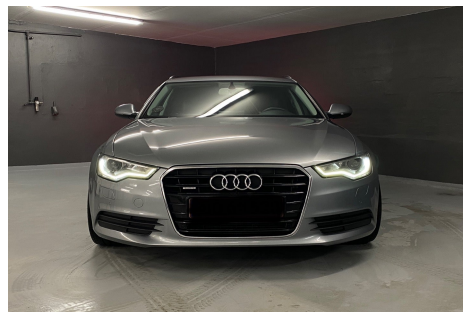

Audi A6 · 3,0 · TDi 313 S-line Avant quattro Tiptr.

Pris: 225.000,-

Type:	Personvogn
Modelår:	2012
1. indreg:	04/2012
Kilometer:	245.000 km.
Brændstof:	Diesel
Farve:	
Antal døre:	5

BILEN STÅR KLAR TIL OMGÅENDE LEVERING.. **INGEN LEVERINGS- ELLER VENTETID** Fantastisk bil med den gode kombination af motor og gearkasse · Bilen er vores sælgers og kører i den dagligt · hvorfor km-tallet vil stige hver dag. Tilkøb : 20" Alufælge (på foto) 10.000DKK 4A3 OPV. SÆDER · 4L6 AUT.AFBL.BAKSPEJL · 8N7 FJERNLYS ASSISTENT · QQ1 BELYSNINGSPAKKE · 6E3 MIDTERARMLÆN · 0TD MÅTTER FOR OG BAG · 8T1 FARTPILOT · 1G5 RESERVEHJUL · ANHÆNGERTRÆK · 3NZ SPLITBAGSÆDE · 7P1 LÆNDESTØTTE · 1BE SÆNKET UNDERVOGN · PX4 XENON-PLUS · 1XX MULTI LÆDERRAT · WAA PRESTIGEPAKKE · PS8 KLIMAKOMFORTSÆDER · PNQ/YBF NAVIGATIONSSYSTEM · METALLIC Lak · Sound booster · aut.gear/tiptronic · ratgearskifte · alu. · 20" alufælge · vinterhjul · fuldaut. klima · 2 zone klima · 3 zone klima · 4 zone klima · køl i handskerum · alarm · fjernb. c.lås · c.lås · nøglefri betjening · fartpilot · kørecomputer · infocenter · startspærre · auto. nedbl. bakspejl · udv. temp. måler · regnsensor · sædevarme · højdejust. forsæder · højdejust. førersæde · 4x el-ruder · el-spejle · læderrat · splitbagsæde · læderindtræk · kopholder · bagagerumsdækken · isofix · armlæn · sd kortlæser · digitalt cockpit · musikstreaming via bluetooth · bluetooth · håndfrit til mobil · multifunktionsrat · navigation · radio med cd-boks · cd/radio · cd · elektrisk parkeringsbremse · dæktryksmåler · adaptiv undervogn · el betjent bagklap · automatisk start/stop · parkeringssensor (for) · parkeringssensor (bag) · el-spejle m/varme · lygtevasker · tågelygter · bi-xenon · xenonlys · led kørelys · kurvelys · airbag · antispin · abs · esp · servo · sænket · tagræling · mørktonede ruder i bag · tonede ruder · service ok · svingbart træk (manuel) · diesel partikel filter // ring gerne og meld din ankomst - så både vi og bilen er klar til at du kommer // Vi tager forbehold for tastefejl og deslige