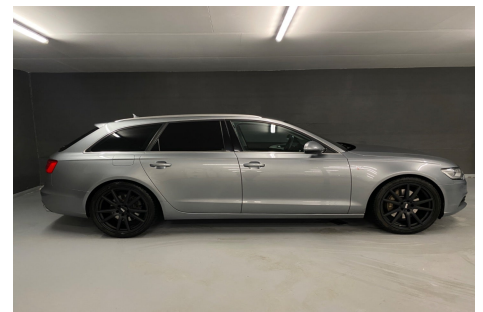

Audi A6 · 3,0 · TDi 313 S-line Avant quattro Tiptr.

Pris: 225.000,-

Type:	Personvogn
Modelår:	2012
1. indreg:	04/2012
Kilometer:	245.000 km.
Brændstof:	Diesel
Farve:	
Antal døre:	5

BILEN STÅR KLAR TIL OMGÅENDE LEVERING.. **INGEN LEVERINGS- ELLER VENTETID** Fantastisk bil med den gode kombination af motor og gearkasse · Bilen er vores sælgers og kører i den dagligt · hvorfor km-tallet vil stige hver dag. Tilkøb : 20" Alufælge (på foto) 10.000DKK 4A3 OPV. SÆDER · 4L6 AUT.AFBL.BAKSPEJL · 8N7 FJERNLYS ASSISTENT · QQ1 BELYSNINGSPAKKE · 6E3 MIDTERARMLÆN · 0TD MÅTTER FOR OG BAG · 8T1 FARTPILOT · 1G5 RESERVEHJUL · ANHÆNGERTRÆK · 3NZ SPLITBAGSÆDE · 7P1 LÆNDESTØTTE · 1BE SÆNKET UNDERVOGN · PX4 XENON-PLUS · 1XX MULTI LÆDERRAT · WAA PRESTIGEPAKKE · PS8 KLIMAKOMFORTSÆDER · PNQ/YBF NAVIGATIONSSYSTEM · METALLIC Lak · Sound booster · aut.gear/tiptronic · ratgearskifte · alu. · 20" alufælge · vinterhjul · fuldaut. klima · 2 zone klima · 3 zone klima · 4 zone klima · køl i handskerum · alarm · fjernb. c.lås · c.lås · nøglefri betjening · fartpilot · kørecomputer · infocenter · startspærre · auto. nedbl. bakspejl · udv. temp. måler · regnsensor · sædevarme · højdejust. forsæder · højdejust. førersæde · 4x el-ruder · el-spejle · læderrat · splitbagsæde · læderindtræk · kopholder · bagagerumsdækken · isofix · armlæn · sd kortlæser · digitalt cockpit · musikstreaming via bluetooth · bluetooth · håndfrit til mobil · multifunktionsrat · navigation · radio med cd-boks · cd/radio · cd · elektrisk parkeringsbremse · dæktryksmåler · adaptiv undervogn · el betjent bagklap · automatisk start/stop · parkeringssensor (for) · parkeringssensor (bag) · el-spejle m/varme · lygtevasker · tågelygter · bi-xenon · xenonlys · led kørelys · kurvelys · airbag · antispin · abs · esp · servo · sænket · tagræling · mørktonede ruder i bag · tonede ruder · service ok · svingbart træk (manuel) · diesel partikel filter // ring gerne og meld din ankomst - så både vi og bilen er klar til at du kommer // Vi tager forbehold for tastefejl og deslige